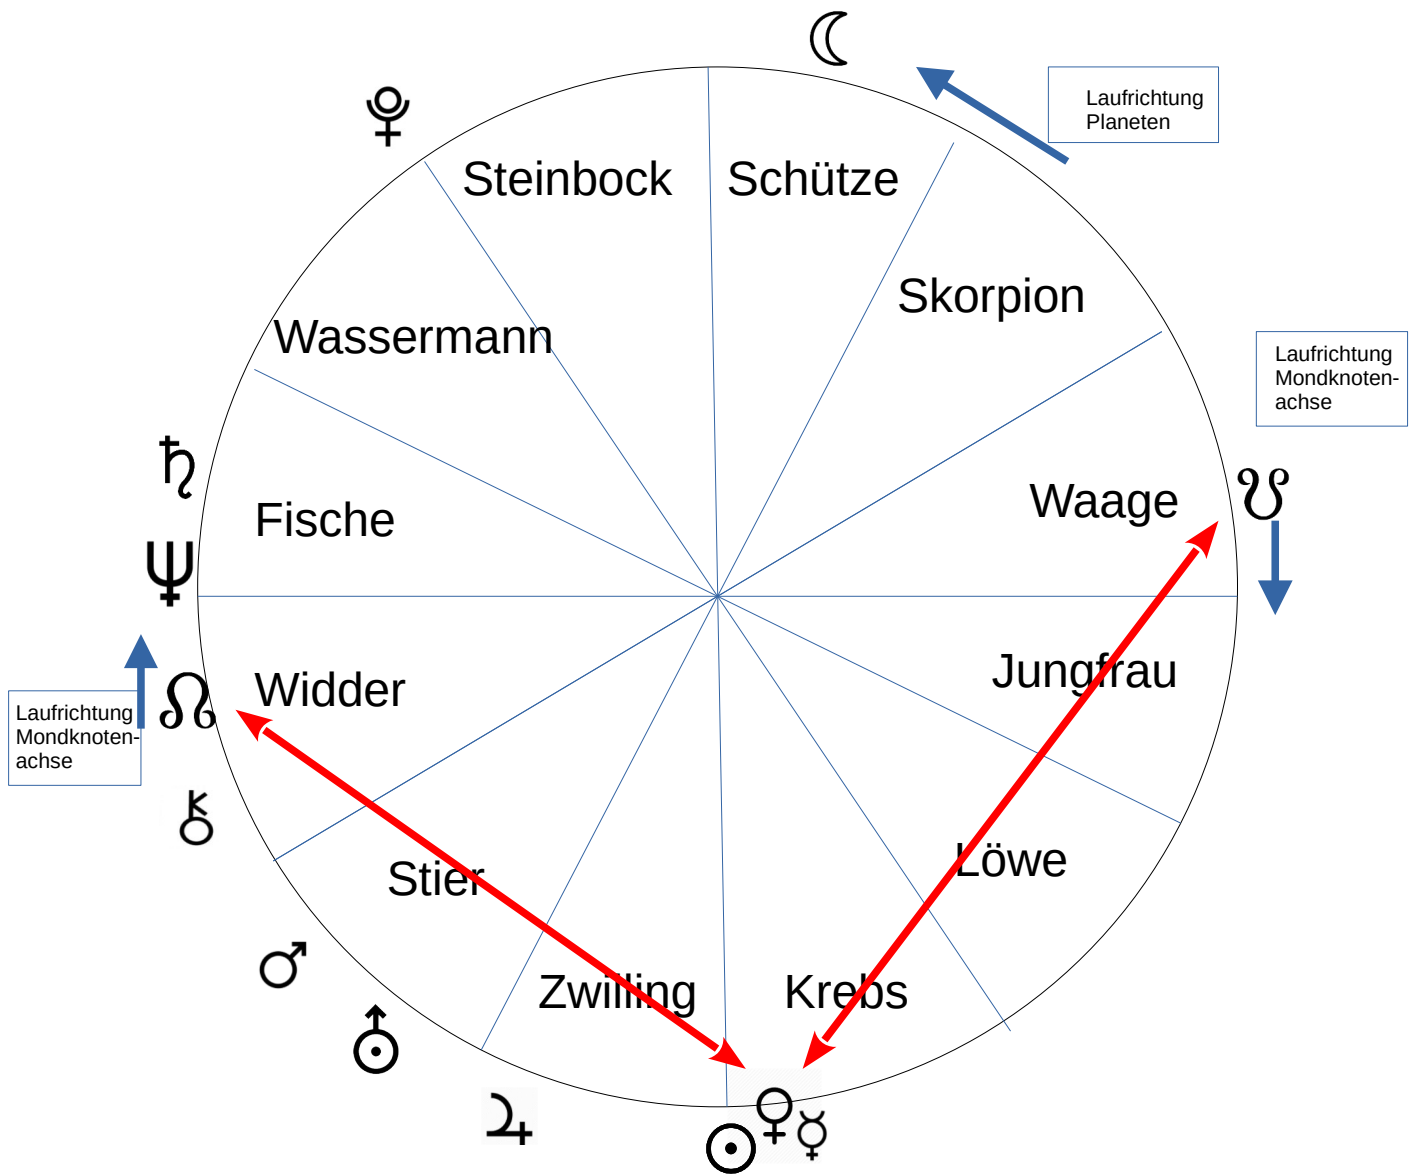

# Zeitqualität 20.06.2024

### 1. Zeichenwechsel

Neptun in Widder	30.03.2025
Saturn in Widder	25.05.2025
Jupiter in Krebs	09.06.2025
Uranus in Zwilling	07.07.2025

Pluto wechselt am 03.09.2024 noch einmal zurück nach Steinbock und ist ab 19.11.2024 endgültig in Wassermann

### Zeichenerklärung:

☉	Sonne	♄	Saturn
☾	Mond	♅	Uranus
☿	Merkur	♆	Neptun
♀	Venus	♇	Pluto
♂	Mars	♁	Chiron
♃	Jupiter	♊	Nördl. Mondknoten
		♋	Südl. Mondknoten